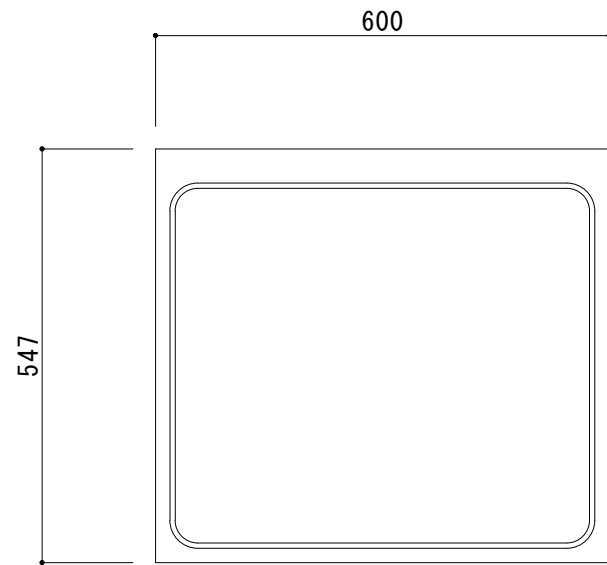

SEW-600G(ガス台)	
天板	SUS430 0.4t BA仕上
扉	化粧ハッチ15mm 小口テーパ貼
側板	化粧ハッチ15mm 小口テーパ貼
背板	無塗装合板
底板	プリント化粧合板
取手	パールハンドル(白)
丁番	スライド丁番
巾木	カラー合板(ブラウン)

備考	図番	縮尺	日付	作成	21/07/14	工事名
	SEW-600G	1/10	付	変更		
				変更		

品名	SEW-600G(ガス台)
----	---------------