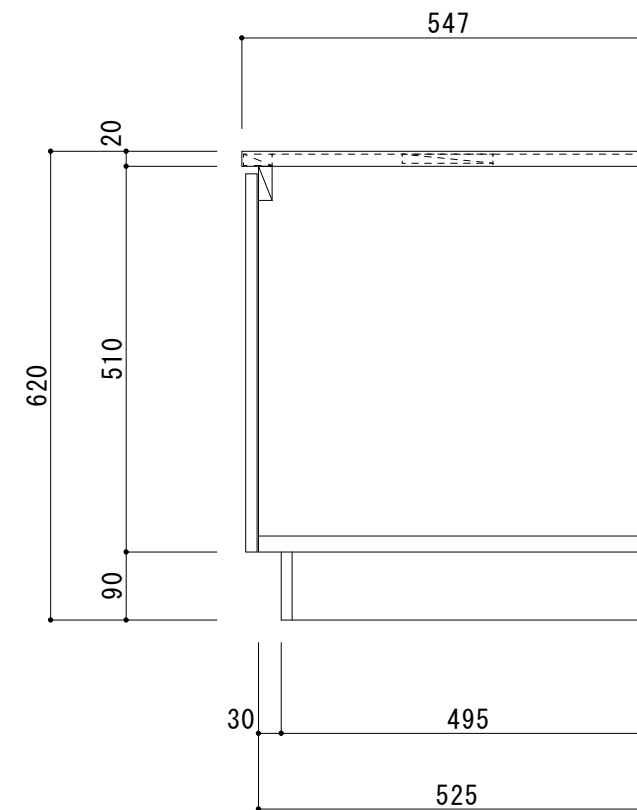

SEW-600G(ガス台)	
天板	SUS430 0.4t BA仕上
扉	化粧ハッチ15mm 小口テーパ貼
側板	化粧ハッチ15mm 小口テーパ貼
背板	無塗装合板
底板	プリント化粧合板
取手	パールハンドル(白)
丁番	スライド丁番
巾木	カラー合板(ブラウン)

備考	図番	縮尺	日付	作成	21/07/14	工事名
	SEW-600G	1/10	付	変更		
				変更		

品名	SEW-600G(ガス台)
----	---------------