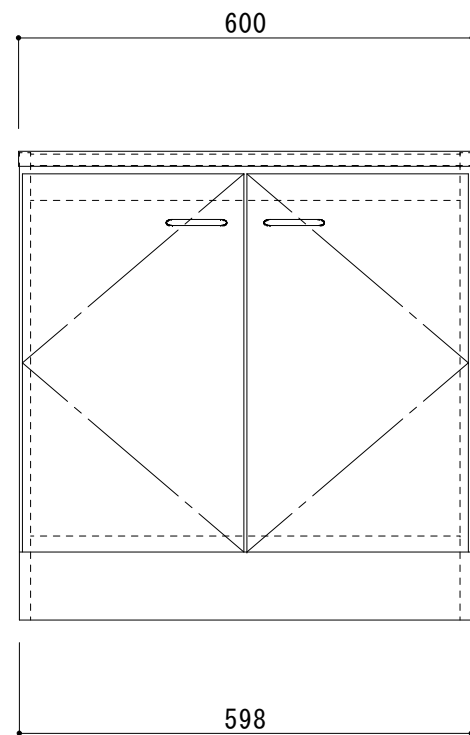

SEW-600G(ガス台)	
天板	SUS430 0.4t BA仕上
扉	化粧ハッチ15mm 小口テーパ貼
側板	化粧ハッチ15mm 小口テーパ貼
背板	無塗装合板
底板	プリント化粧合板
取手	パールハンドル(白)
丁番	スライド丁番
巾木	カラー合板(ブラウン)

備考	図番	縮尺	日付	作成	21/07/14	工事名
	SEW-600G	1/10	付	変更		
				変更		

品名	SEW-600G(ガス台)
----	---------------